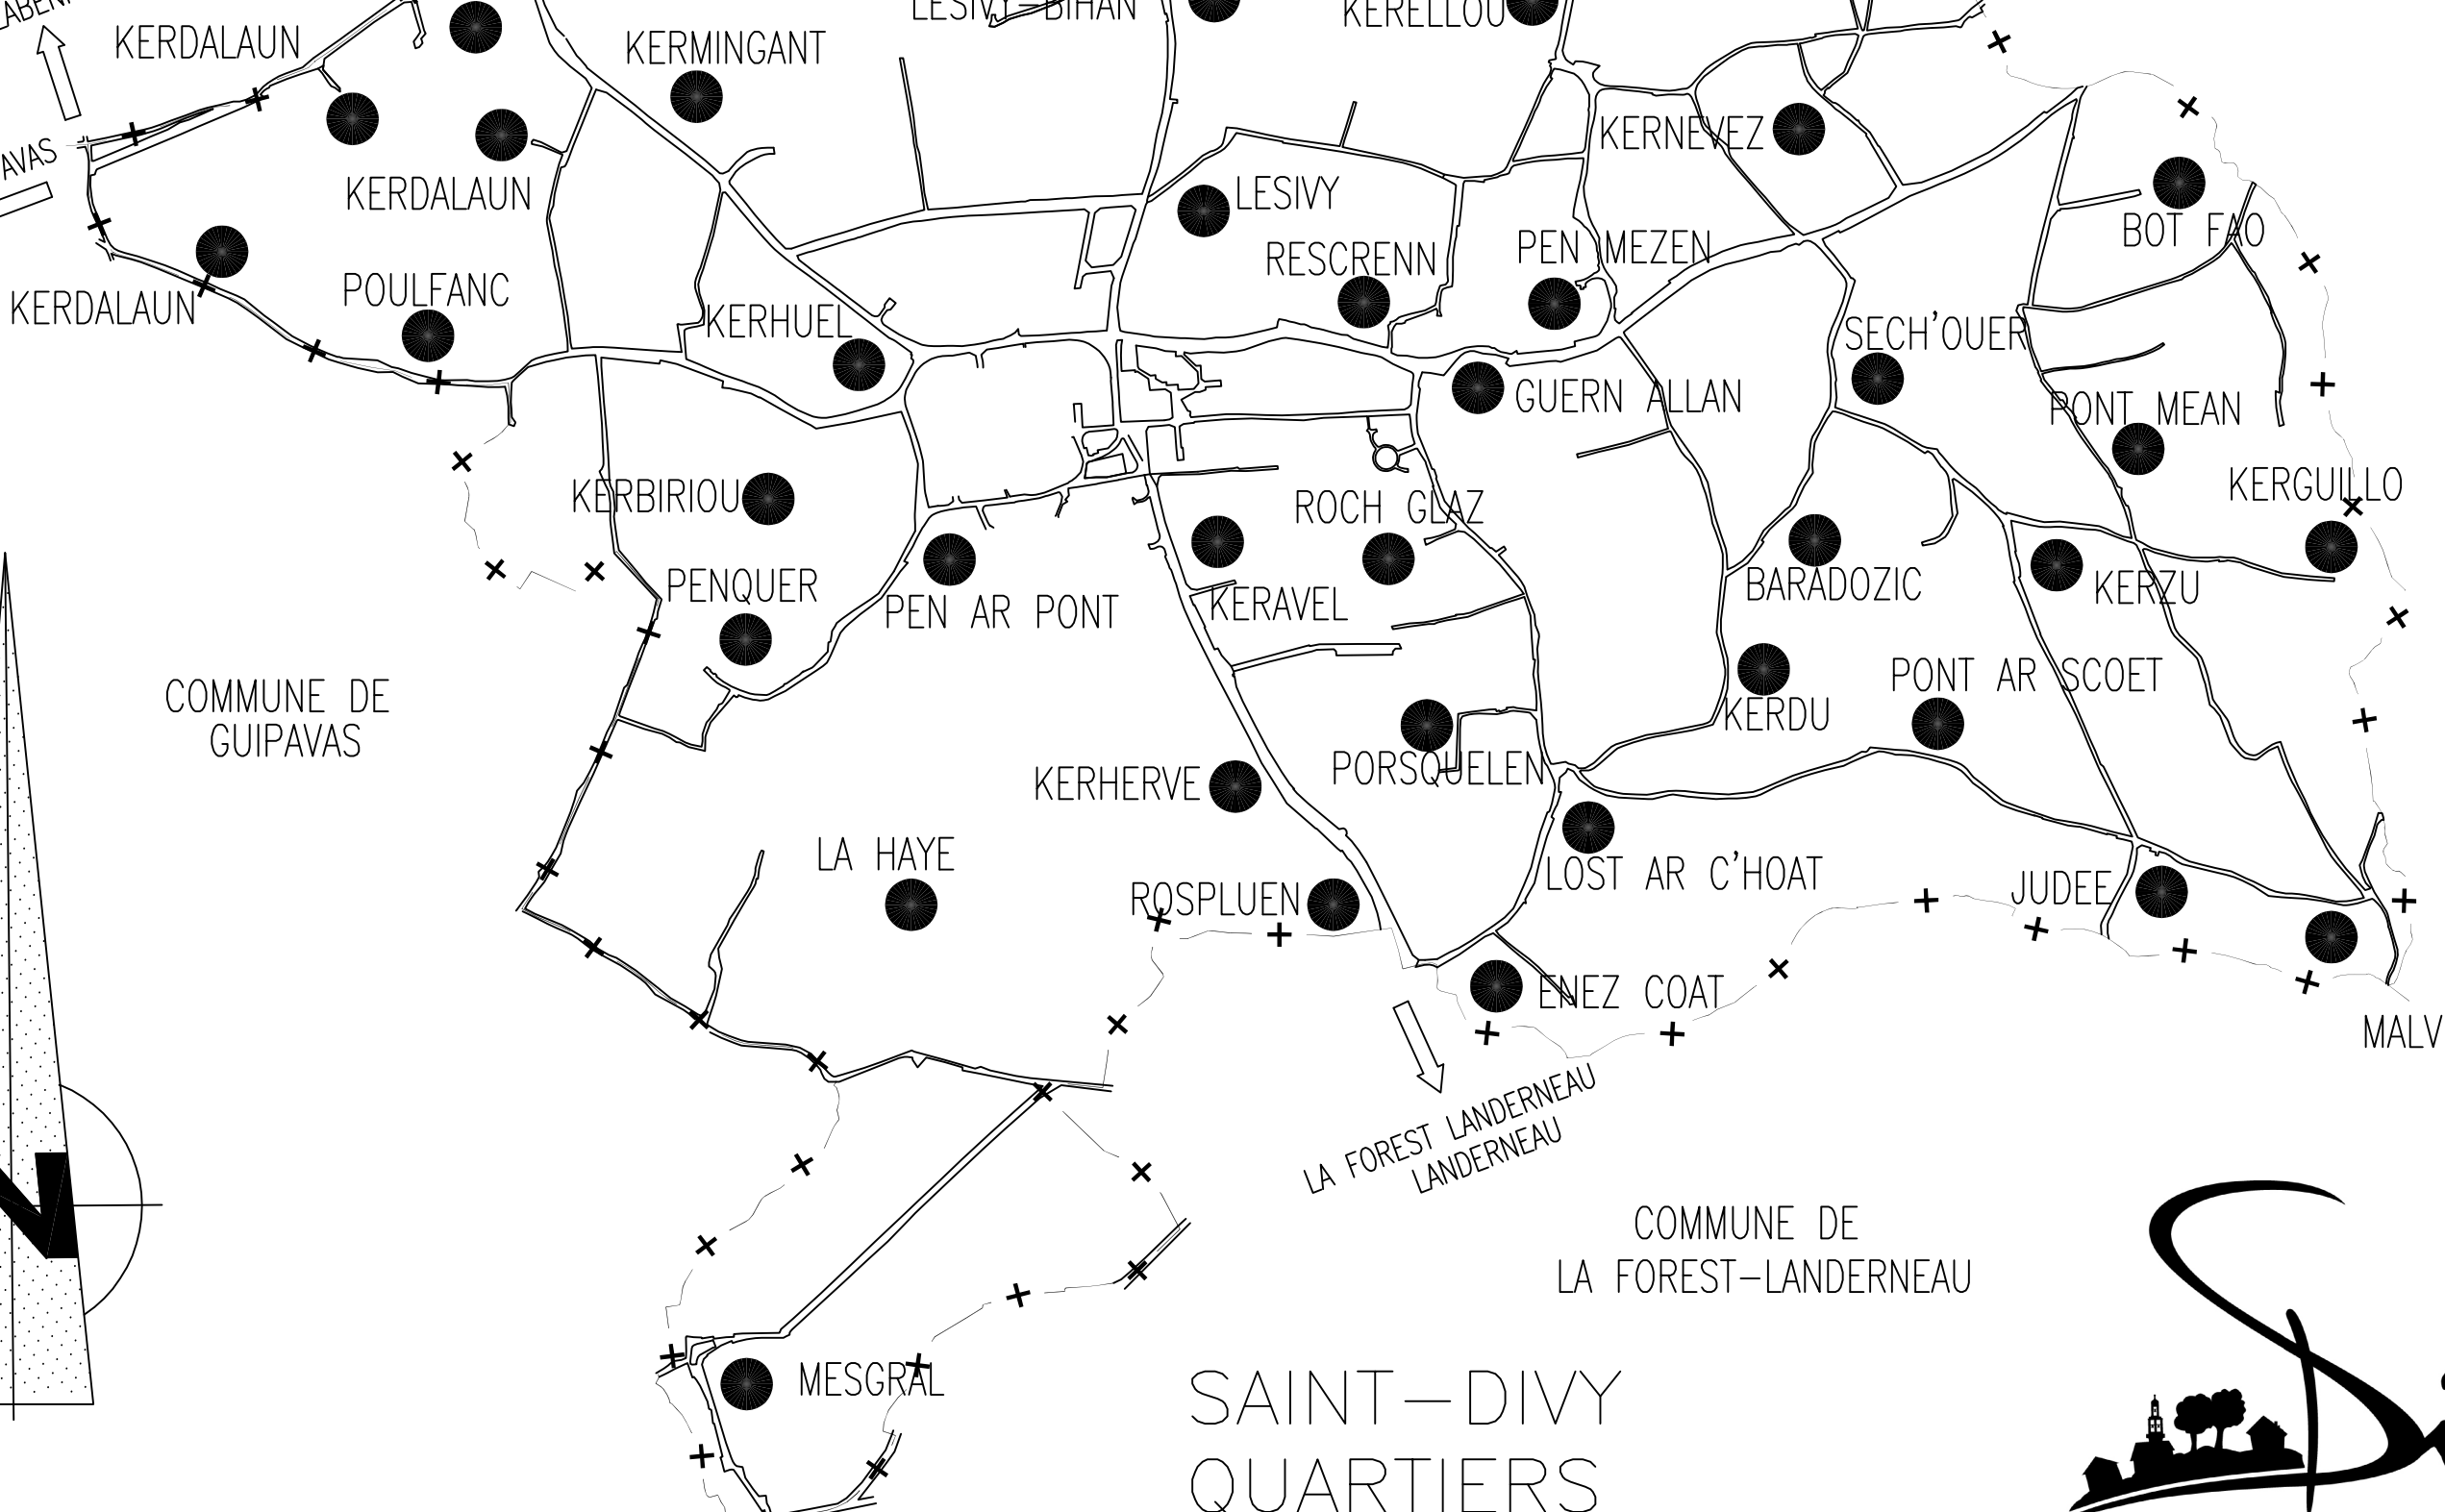

COMMUNE DE
KERSAINT PLABENNEC

COMMUNE DE
SAINT THONAN

BREST ← VOIE EXPRESS
MORLAIX → VOIE EXPRESS
ZA de PENHOAT
ST THONAN → VOIE EXPRESS

VOIE EXPRESS
BREST
MORLAIX
PLABENNEC
KERSAINT-PLABENNEC
PEN AR FOREST
KERDALAUN
KERDALAUN
POULFANC
KERDALAUN
GUIPAVAS

COMMUNE DE
GUIPAVAS

COMMUNE DE
LA FOREST-LANDERNEAU

SAINT-DIVY
QUARTIERS